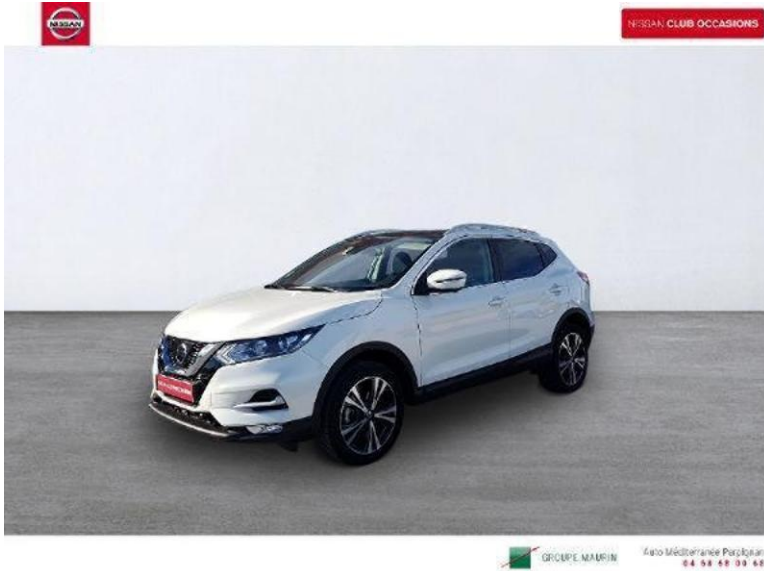

NISSAN QASHQAI - 1.6 dCi 130ch N-Connecta Xtronic 122g

Informations vendeur :

Contact: THOMAS ARESTE
06 12 33 36 96 -
commercial.nissanperpignan@groupe-maurin.com

AUTO MEDITERRANEE SNC
Chemin de la Fauceille
Rond point du Mas Rous
66100 PERPIGNAN

Caractéristiques techniques

- Prix TTC :24 900 €
- Catégorie :Berline
- Année :2018
- Mise en circulation :01/2018
- Marque :NISSAN
- Modèle :QASHQAI
- Version :1.6 dCi 130ch N-Connecta Xtronic 122g
- Boîte de vitesse :Automatique
- Énergie :Diesel
- Puissance fiscale :7
- Kilométrage :18 238 kms
- Garantie :Constructeur
- Emission de CO2 : g/km
- Visibilité : Perpignan (66100)

Equipements & options

Pack Design, Blanc Lunaire, 6 Haut parleurs, ABS, Accoudoir arrière, Accoudoir central AV avec rangement, AFIL, Aide au démarrage en côte, Aide au freinage d'urgence, Airbag conducteur, Airbag passager déconnectable, Airbags latéraux avant, Airbags rideaux AV et AR, Antidémarrage électronique, Antipatinage, Arrêt et redémarrage auto. du moteur, Banquette 60/40, Banquette AR rabattable, Banquette arrière 3 places, Becquet arrière, Boite à gants fermée, Boucliers AV et AR couleur caisse, Caméra de recul, Caméra vue panoramique 360°, Capteur de luminosité, Capteur de pluie, Ceinture de vitrage chromée, Ceintures avant ajustables en hauteur, Clim automatique bi-zones, Commandes du système audio au volant, Compte tours, Contrôle élect. de la pression des pneus, Contrôle optimal du roulis, Démarrage sans clé, Dispositif freinage automatique, EBD, Eclairage d'ambiance, Ecran multifonction couleur, Ecran tactile, ESP, Essuie-glace arrière, Feux de jour à LED, Filtre à particules, Fixations Isofix aux places arrière, Fonction MP3, Freinage automatique d'urgence, GPS Cartographique, Indicateur de limitation de vitesse, Interface Media, Jantes Alu, Kit mains-libres Bluetooth, Lampe de coffre, Lecteur CD, Limiteur de vitesse, Lunette AR dégivrante, Lunette arrière, Miroir de courtoisie conducteur, Miroir de courtoisie passager, Ordinateur de bord, Ouverture des vitres séquentielle, Phares antibrouillard, Phares halogènes, Poignées ton carrosserie, Pommeau de levier vitesse en cuir,