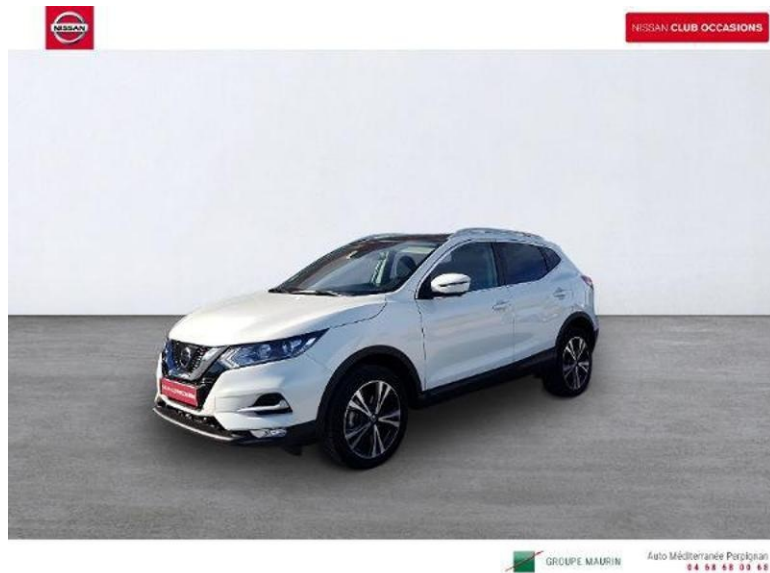

## NISSAN QASHQAI - 1.2 DIG-T 115ch N-Connecta

### Caractéristiques techniques

- Prix TTC :22 900 €
- Catégorie :Berline
- Année :2018
- Mise en circulation :07/2018
- Marque :NISSAN
- Modèle :QASHQAI
- Version :1.2 DIG-T 115ch N-Connecta
- Boîte de vitesse :Manuelle
- Énergie :Essence
- Puissance fiscale :6
- Kilométrage :12 043 kms
- Garantie :Constructeur
- Emission de CO2 : g/km
- Visibilité : Perpignan (66100)