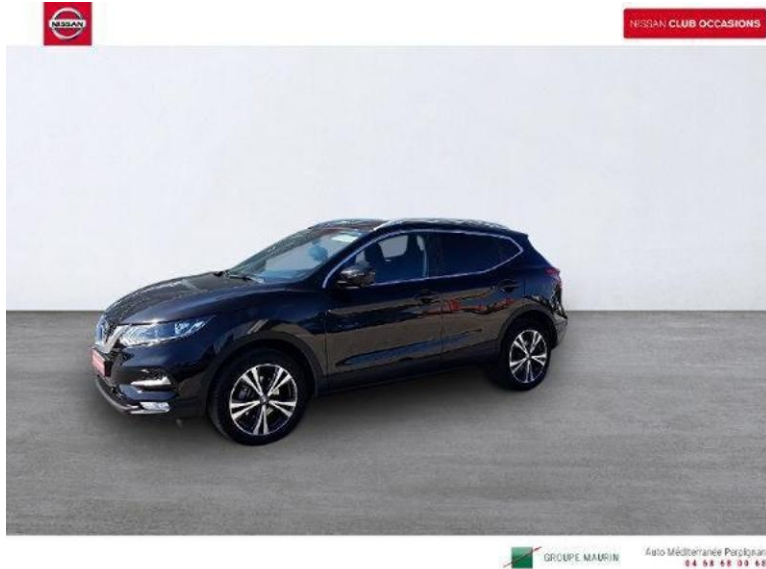

NISSAN QASHQAI - 1.2 DIG-T 115ch N-Connecta

Informations vendeur :

Contact: THOMAS ARESTE
06 12 33 36 96 -
commercial.nissanperpignan@groupe-maurin.com

AUTO MEDITERRANEE SNC
Chemin de la Fauceille
Rond point du Mas Rous
66100 PERPIGNAN

Caractéristiques techniques

- Prix TTC :23 900 €
- Catégorie :Berline
- Année :2019
- Mise en circulation :02/2019
- Marque :NISSAN
- Modèle :QASHQAI
- Version :1.2 DIG-T 115ch N-Connecta
- Boîte de vitesse :Manuelle
- Énergie :Essence
- Puissance fiscale :6
- Kilométrage :4 438 kms
- Garantie :Constructeur
- Emission de CO2 : g/km
- Visibilité : Perpignan (66100)

Equipements & options

Pack Design, 6 Haut parleurs, ABS, Accoudoir arrière, Accoudoir central AV avec rangement, AFIL, Aide au démarrage en côte, Aide au freinage d'urgence, Airbag conducteur, Airbag passager déconnectable, Airbags latéraux avant, Airbags rideaux, Antidémarrage électronique, Antipatinage, Arrêt et redémarrage auto. du moteur, Bacs de portes arrière, Bacs de portes avant, Banquette 60/40, Banquette AR rabattable, Banquette arrière 3 places, Boite à gants fermée, Boucliers AV et AR couleur caisse, Caméra de recul, Caméra vue panoramique 360°, Capteur de luminosité, Capteur de pluie, Ceinture de vitrage chromée, Ceintures avant ajustables en hauteur, Clim automatique bi-zones, Commandes du système audio au volant, Compte tours, Contrôle de freinage en courbe, Contrôle élect. de la pression des pneus, Démarrage sans clé, EBD, Eclairage d'ambiance, Ecran multifonction couleur, Ecran tactile, ESP, Essuie-glace arrière, Feux arrière à LED, Feux de jour à LED, Filtre à Pollen, Fixations Isofix aux places arrières, Fonction MP3, Freinage automatique d'urgence, GPS Cartographique, Guidage pour manoeuvre de stationnement, Interface Media, Jantes Alu, Kit mains-libres Bluetooth, Lampe de coffre, Lecteur CD, Levier vitesse cuir, Limiteur de vitesse, Lunette AR dégivrante, Lunette arrière teintée, Miroir de courtoisie conducteur éclairé, Miroir de courtoisie passager éclairé, Ordinateur de bord, Ouverture des vitres séquentielle, Phares antibrouillard, Phares halogènes, Plancher de coffre